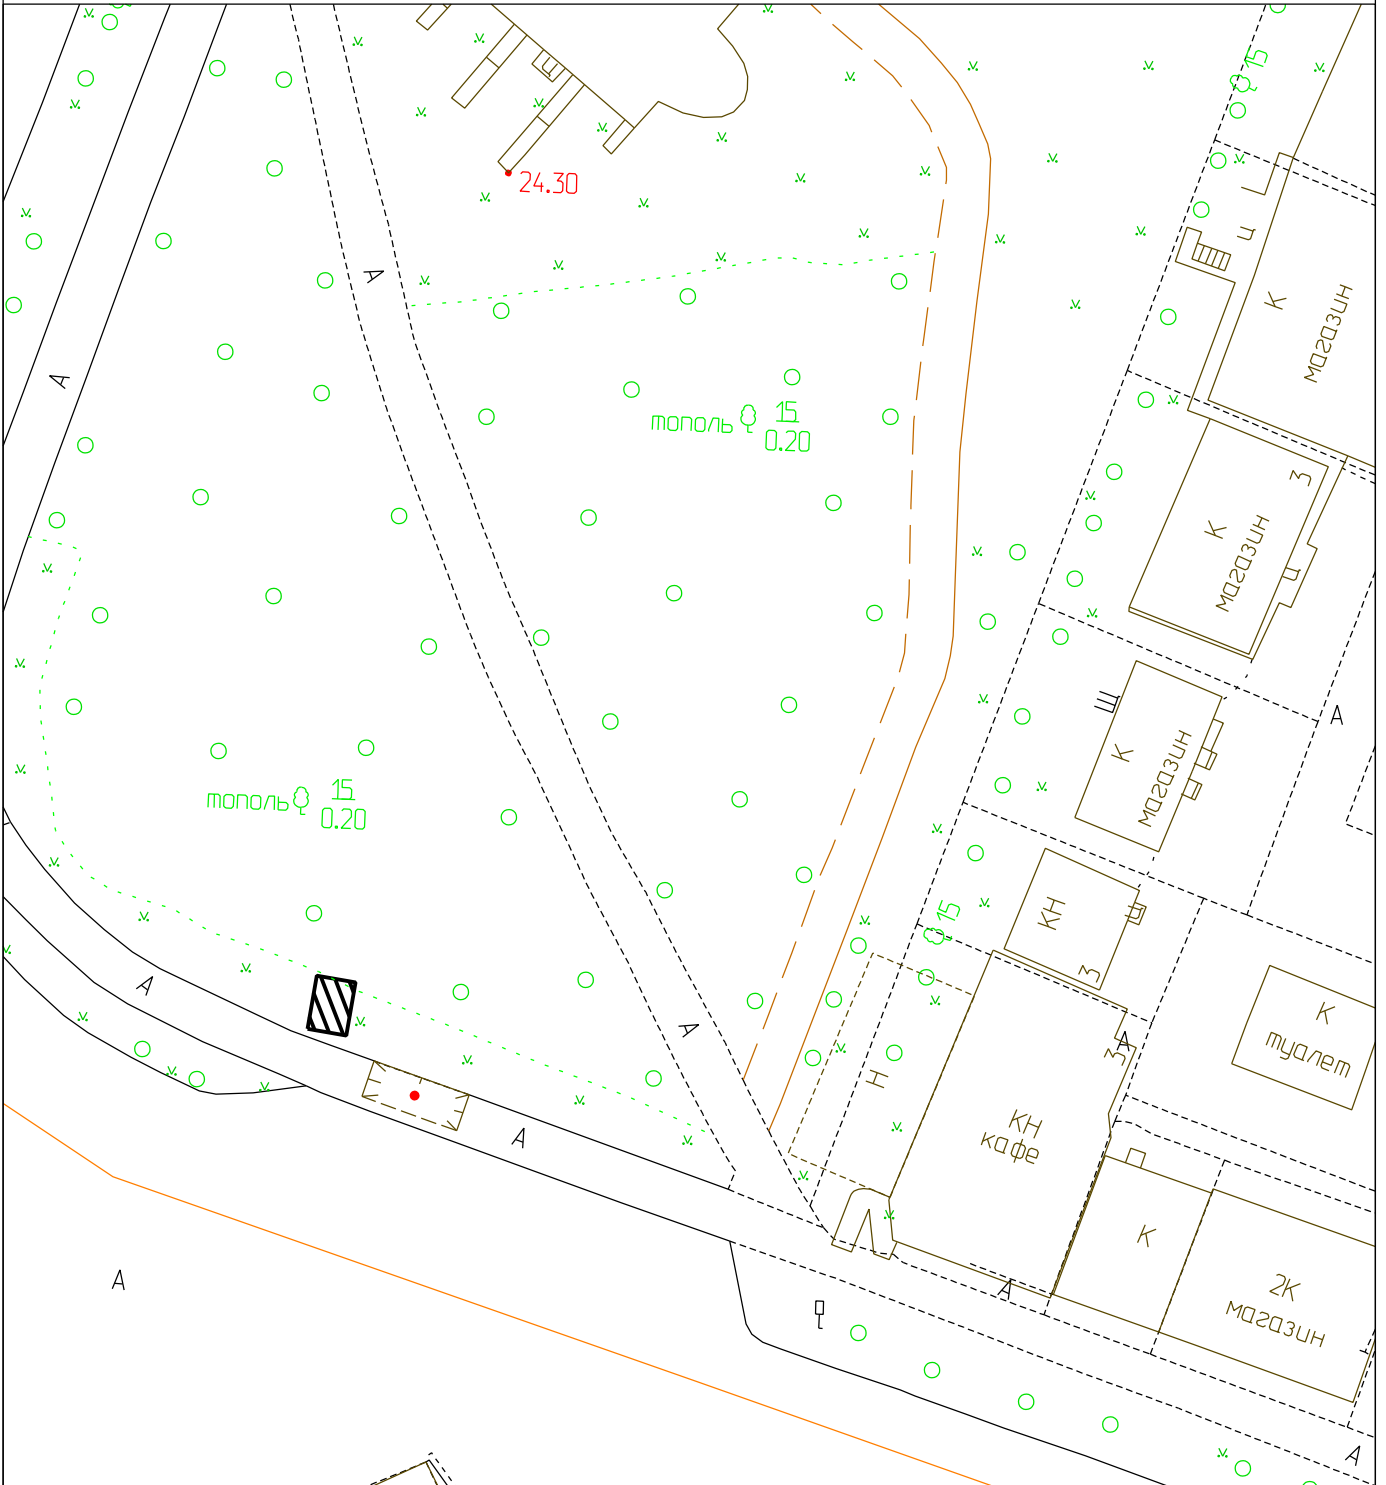

СХЕМА

размещения нестационарного торгового объекта
киоска, специализация - продовольственная торговля
по адресу: Великий Новгород, Михайлова ул., около д.3
площадью 8,0 кв.м

Условные обозначения:
нестационарный торговый объект - киоск