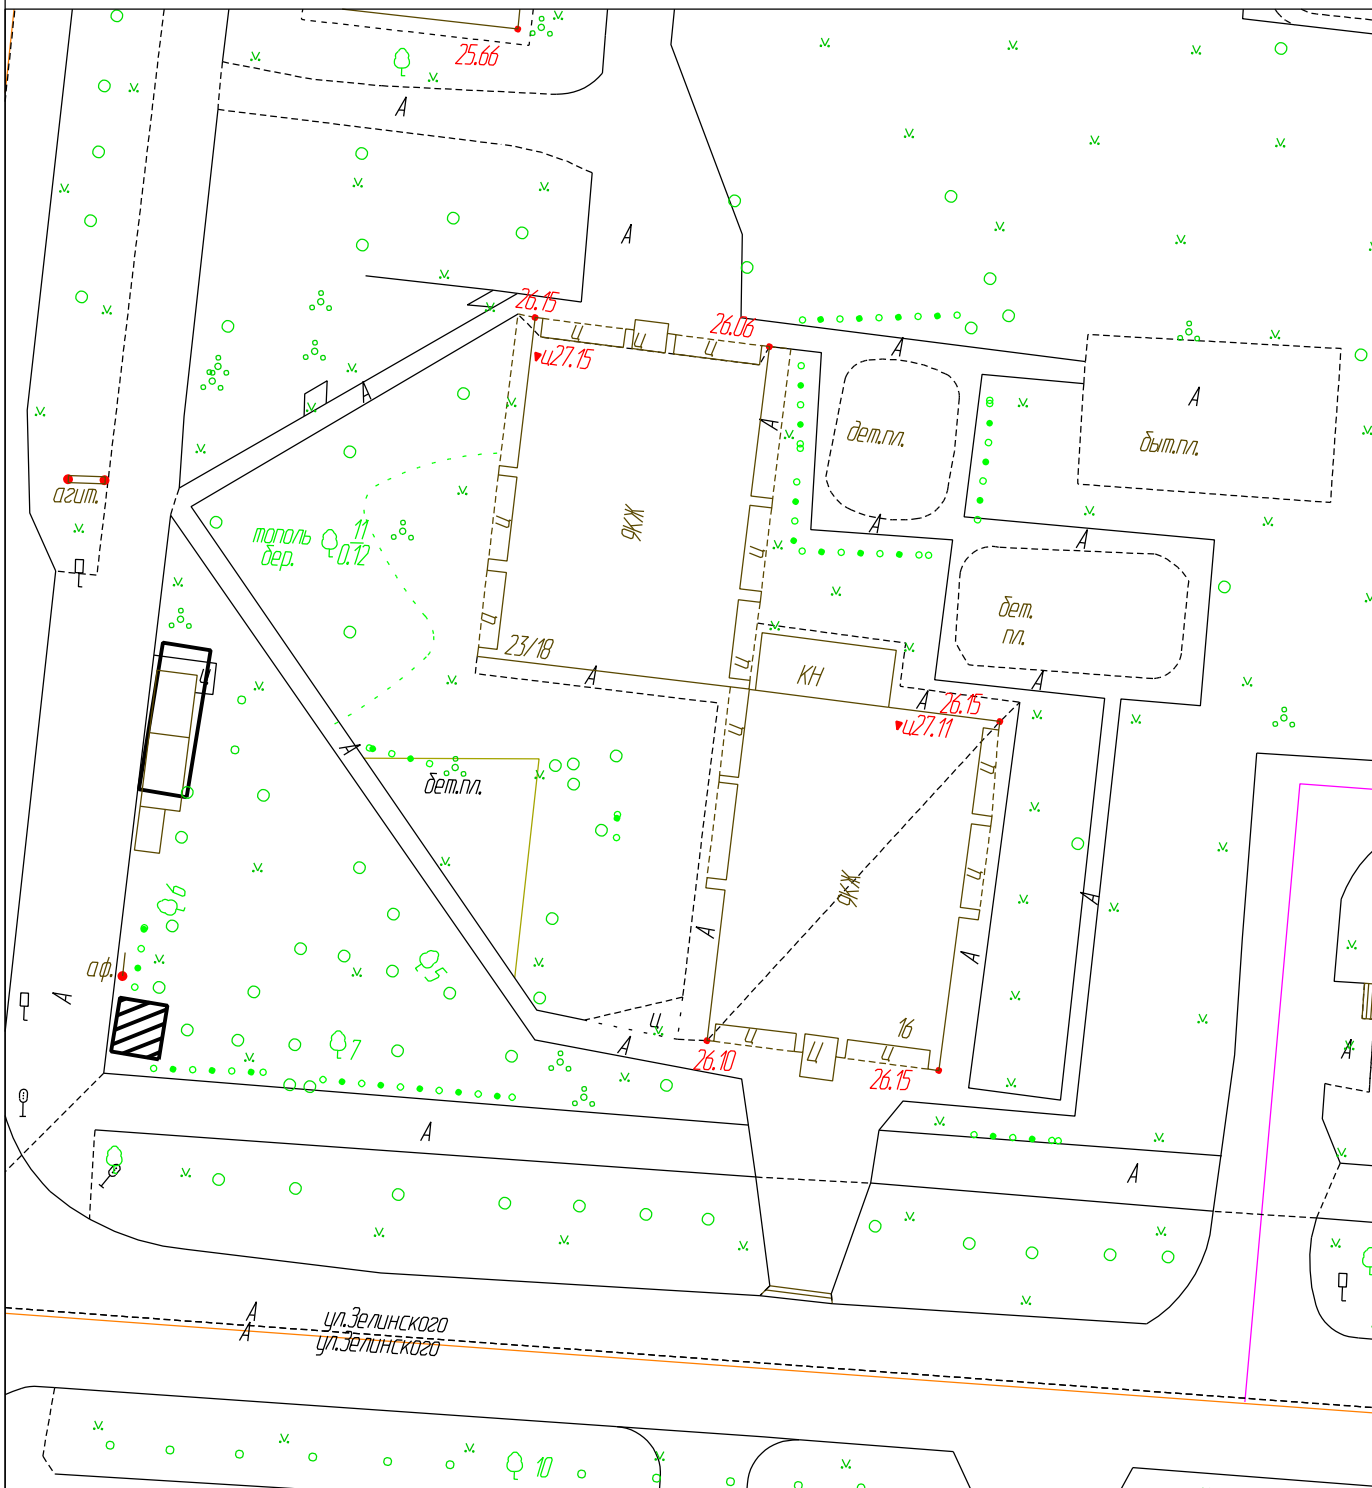

СХЕМА

размещения нестационарного торгового объекта
киоска, специализация - продовольственная торговля
по адресу: Великий Новгород, Ломоносова ул., около д.23/18
площадью 8,0 кв.м

Условные обозначения:
нестационарный торговый объект - киоск